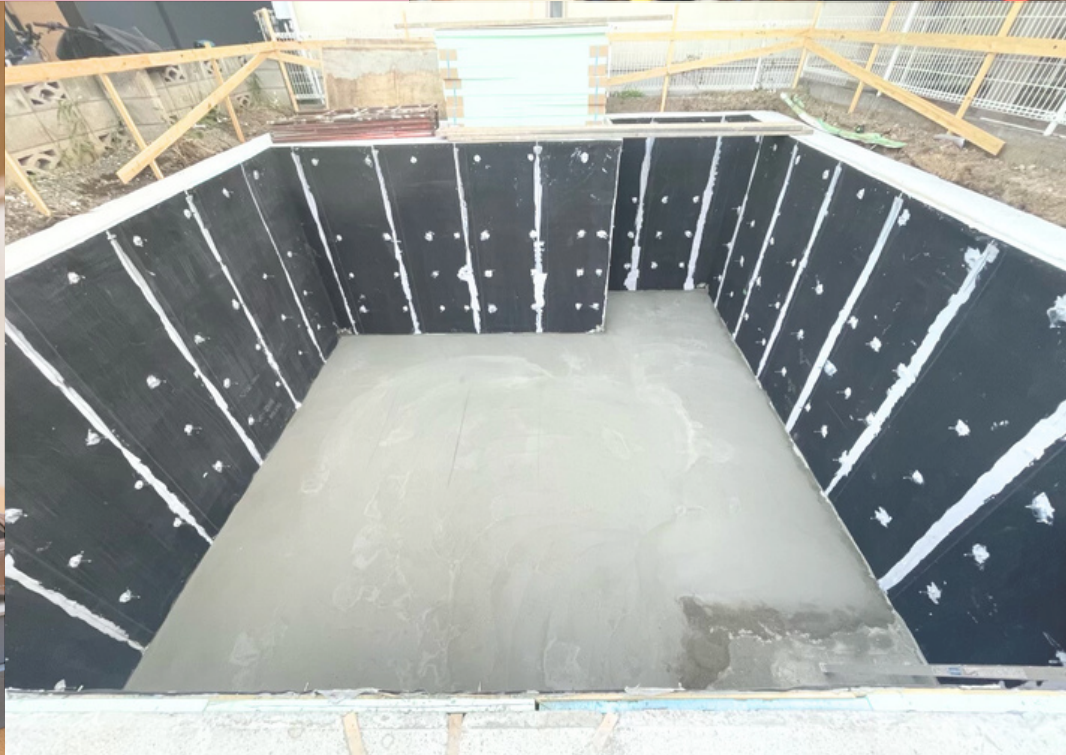

構造見学会

開催日 7/15sat・7/22sat

世田谷区東玉川

東急池上線「雪が谷大塚駅」徒歩7分

延30坪 地下1階・地上2階建

今しか見れない

マツミの「構造」を

ぜひご覧ください!!!