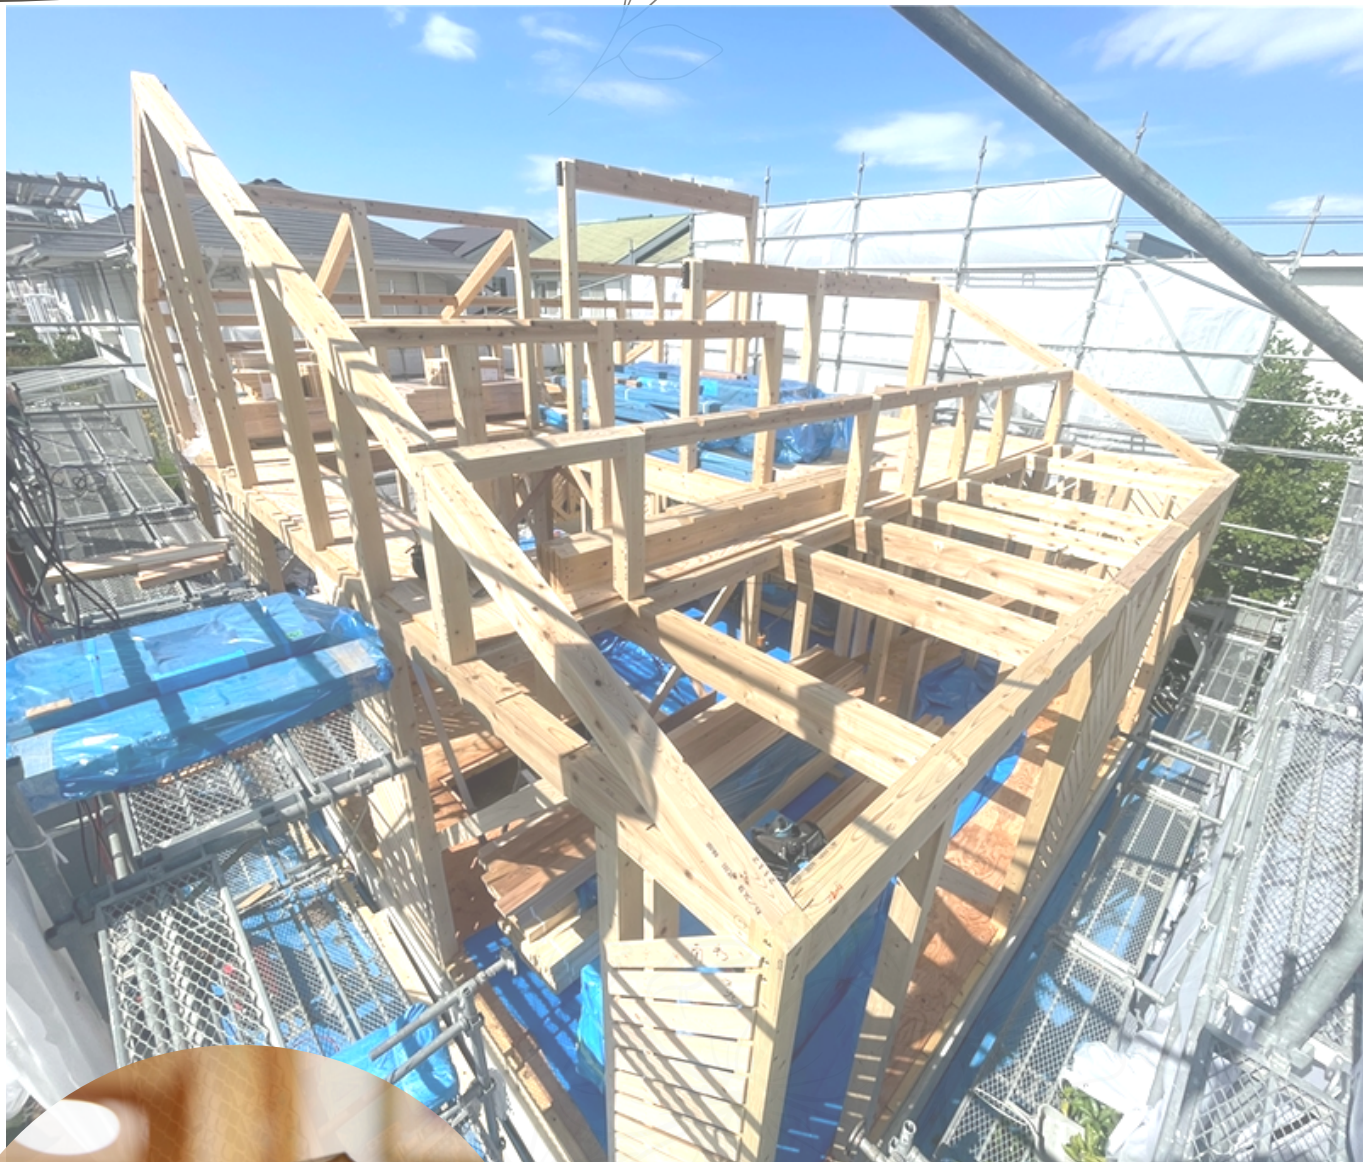

構造見学会

横浜市金沢区能見台

京急本線金沢文庫駅より約バス20分

平屋建 延25坪 TIP構法

開催日 11/11(土)午後

11/18(土)午前

マツミハウジング株式会社

〒187-0011 東京都小平市鈴木町2-221-3